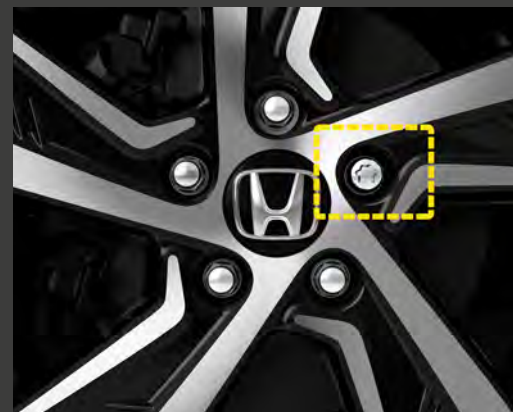

Protetor lateral de para-choque traseiro

Protetor central de para-choque traseiro

Protetor de maçaneta (cromado)

Proteção

A linha de acessórios de proteção do **New HR-V** contribui para a proteção da parte inferior do motor, das portas, maçanetas, rodas e para-choques, permitindo que pequenos impactos e colisões não danifiquem o veículo

Proteção

Friso de portas com logo cromado HR-V

Protetor lateral de para-choque frontal

Protetor lateral de para-choque traseiro

Personalização

Para contribuir com a sofisticação e design do **New HR-V**, a linha de acessórios de personalização agrega mais estilo e personalidade ao veículo.