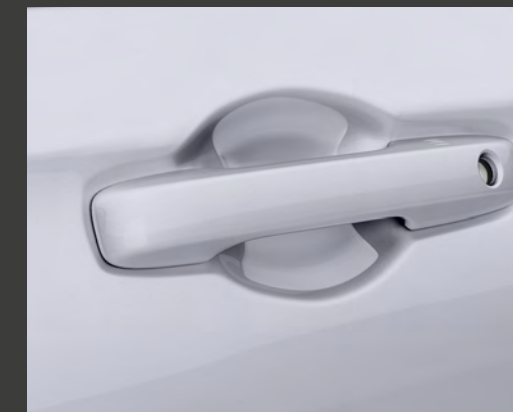

HONDA

New HR-V 2023 equipado com Acessórios Genuínos Honda

Protetor central de para-choque frontal

Protetor lateral de para-choque frontal

Defletor de chuva

Friso de portas com logo cromado HR-V

Moldura decorativa cromada da tampa traseira

Protetor lateral de para-choque traseiro

Protetor central de para-choque traseiro

Protetor de maçaneta (cromado)

Proteção

A linha de acessórios de proteção do **New HR-V** contribui para a proteção da parte inferior do motor, das portas, maçanetas, rodas e para-choques, permitindo que pequenos impactos e colisões não danifiquem o veículo

Proteção

Friso de portas com logo cromado HR-V

Protetor lateral de para-choque frontal

Protetor lateral de para-choque traseiro

Personalização

Para contribuir com a sofisticação e design do **New HR-V**, a linha de acessórios de personalização agrega mais estilo e personalidade ao veículo.

Ponteira de escapamento

Aplique farol de neblina

Moldura decorativa cromada da tampa traseira

Pedaleira esportiva

Soleira iluminada em LED

Protetor de soleira em metal

Iluminação interna dos pedais

Utilidade