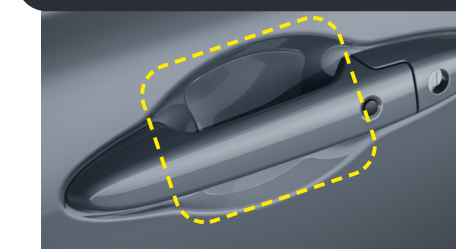

Filme protetor de maçaneta

Código: 08P48T14800B