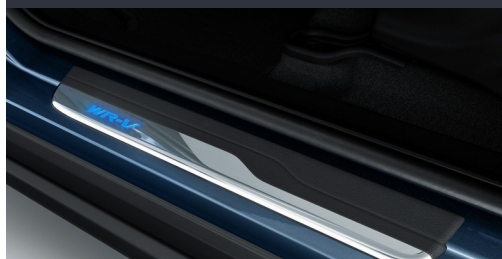

Soleira iluminada em LED

Código: 08E12TRY800