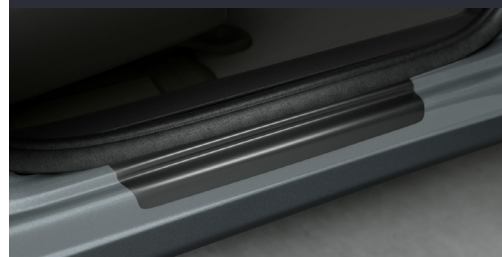

Filme de proteção da soleira